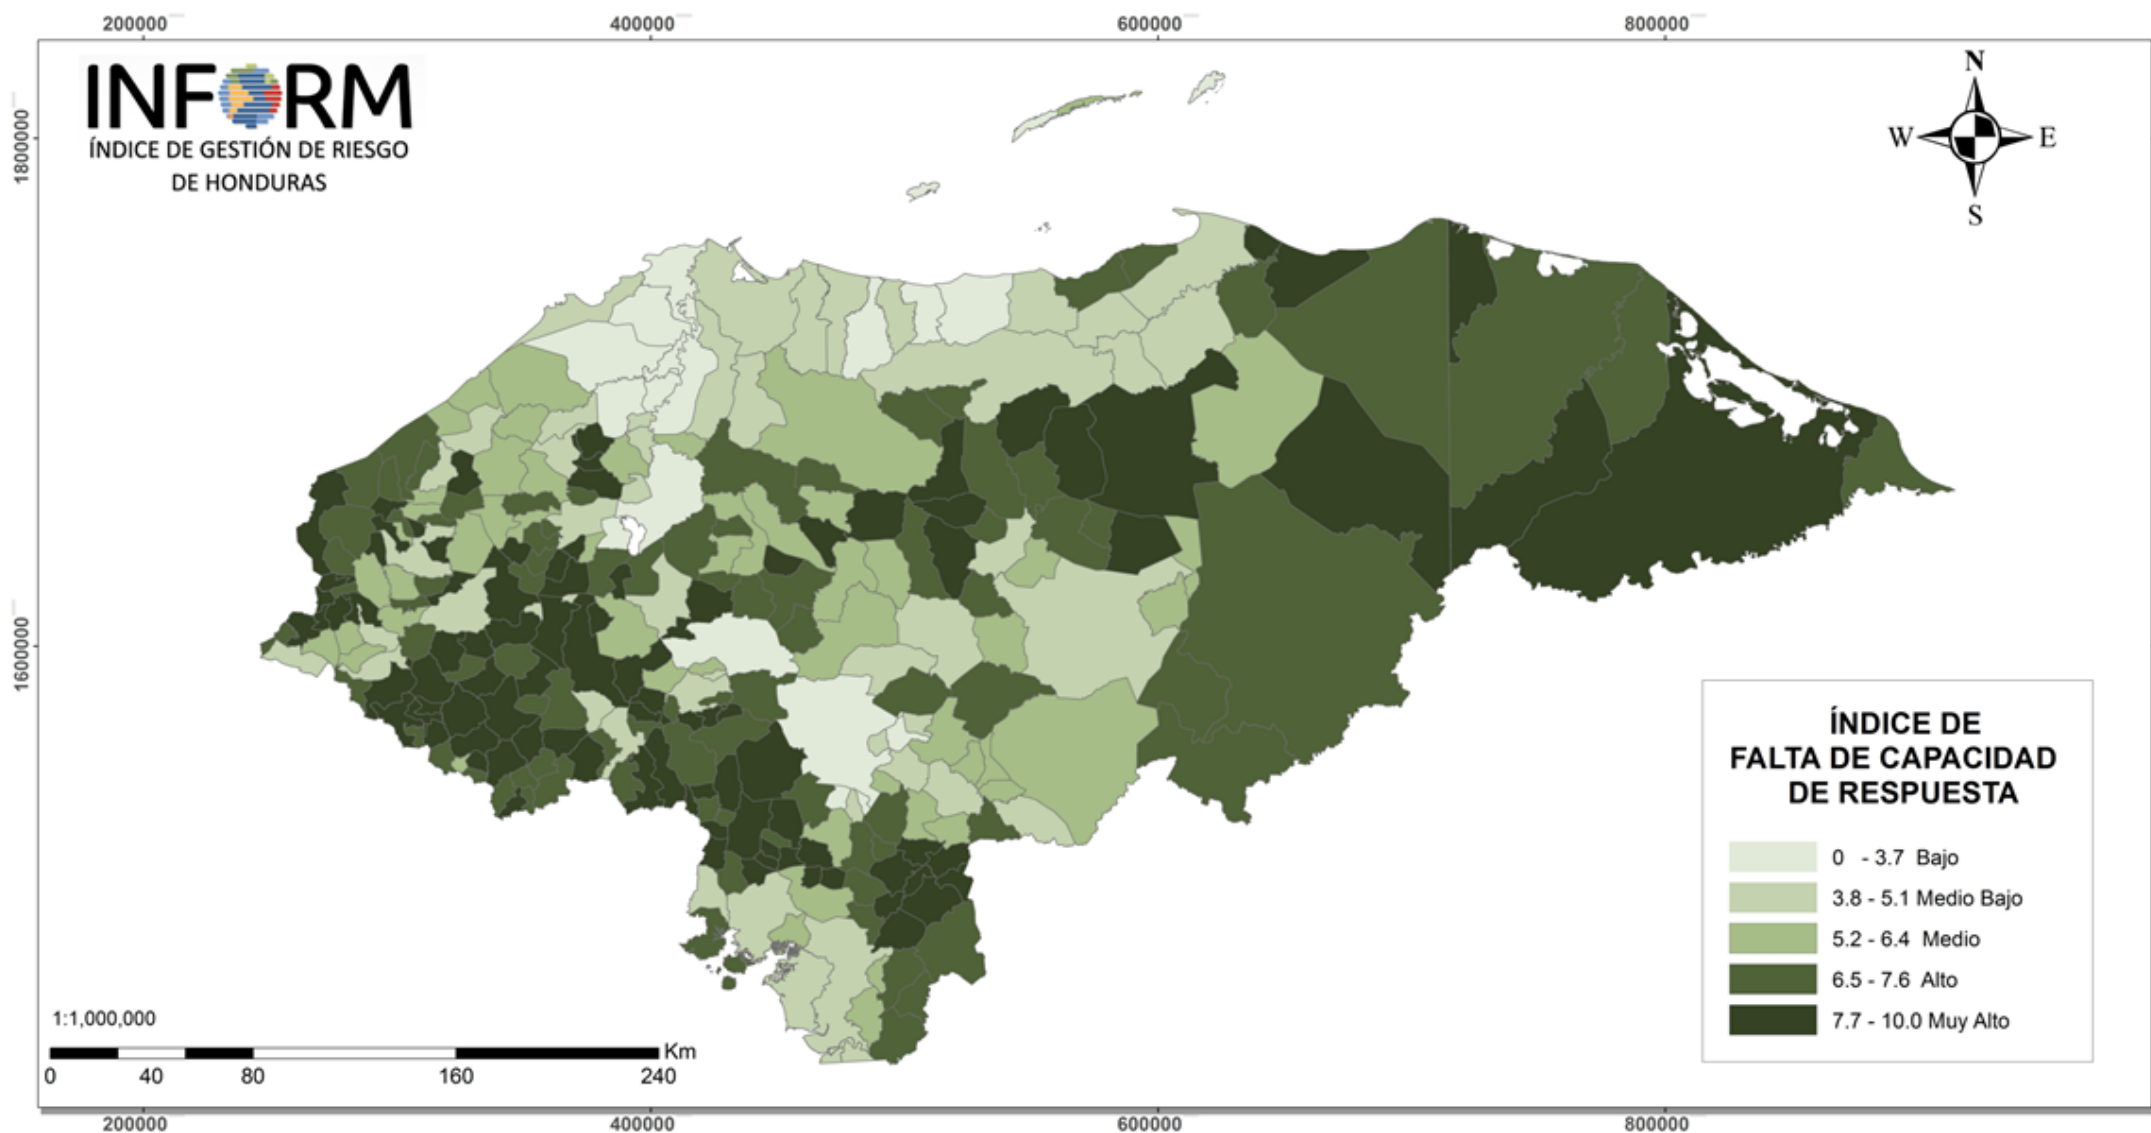

ÍNDICE DE PELIGRO Y EXPOSICIÓN DEL INFORM HONDURAS

Fecha: Marzo , 2018

Este mapa no representa opinión u aceptación oficial de UNICEF, Naciones Unidas, o de la Unión Europea y no se garantiza que esté libre de errores.

ÍNDICE DE VULNERABILIDAD DEL INFORM HONDURAS

Fecha: Marzo , 2018

Este mapa no representa opinión u aceptación oficial de UNICEF, Naciones Unidas, o de la Unión Europea y no se garantiza que esté libre de errores.

ÍNDICE DE FALTA DE CAPACIDAD DE RESPUESTA DEL INFORM HONDURAS

Fecha: Marzo , 2018

Este mapa no representa opinión u aceptación oficial de UNICEF, Naciones Unidas, o de la Unión Europea y no se garantiza que este libre de errores.