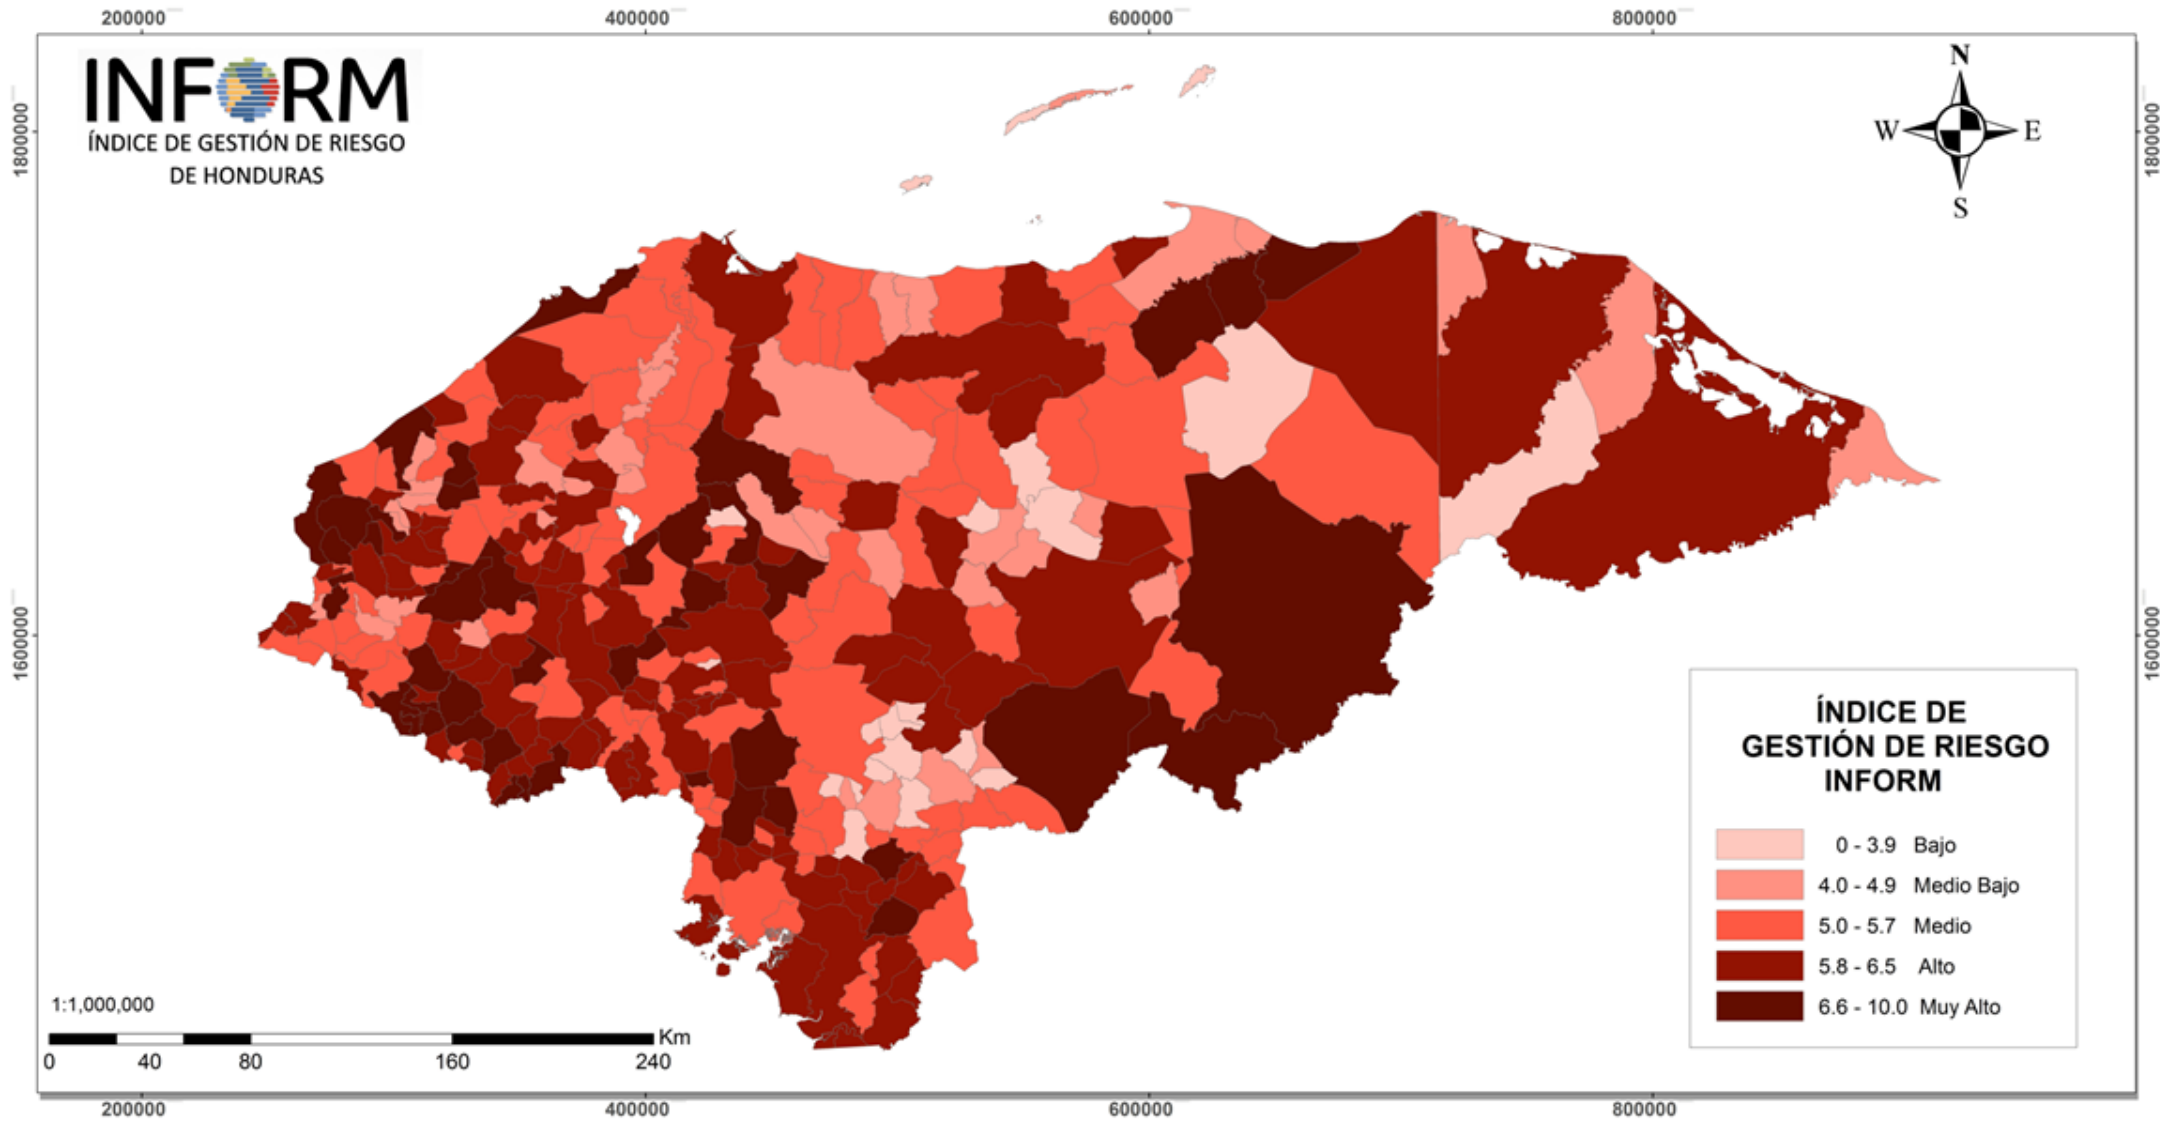

ÍNDICE DE GESTIÓN DE RIESGO - INFORM HONDURAS

Fecha: Marzo, 2018

Este mapa no representa opinión u aceptación oficial de UNICEF, Naciones Unidas, o de la Unión Europea y no se garantiza que esté libre de errores.