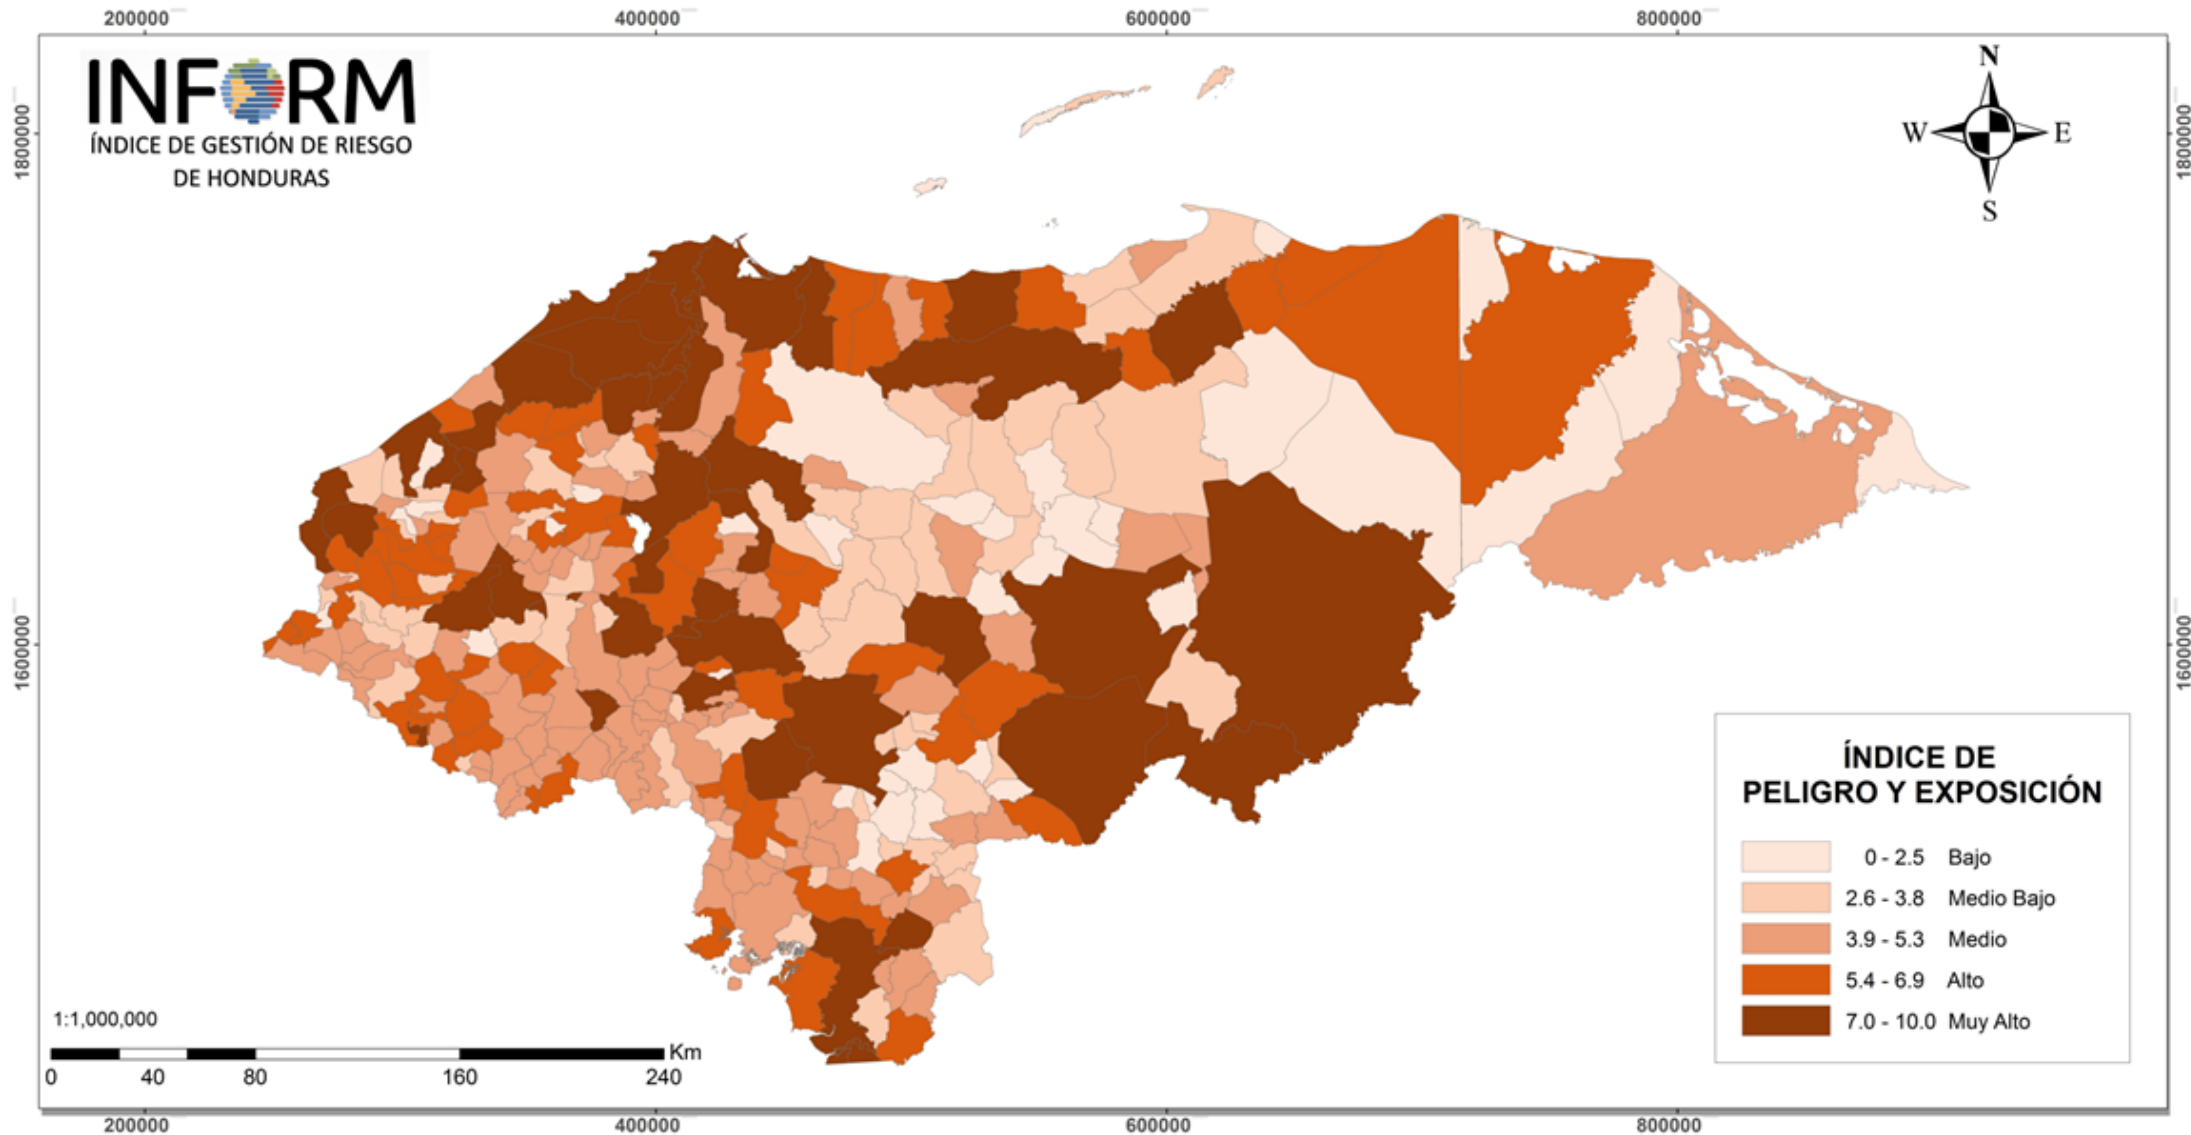

ÍNDICE DE PELIGRO Y EXPOSICIÓN DEL INFORM HONDURAS

Fecha: Marzo , 2018

Este mapa no representa opinión u aceptación oficial de UNICEF, Naciones Unidas, o de la Unión Europea y no se garantiza que esté libre de errores.

ÍNDICE DE VULNERABILIDAD DEL INFORM HONDURAS

Fecha: Marzo , 2018

Este mapa no representa opinión u aceptación oficial de UNICEF, Naciones Unidas, o de la Unión Europea y no se garantiza que esté libre de errores.

ÍNDICE DE FALTA DE CAPACIDAD DE RESPUESTA DEL INFORM HONDURAS

Fecha: Marzo , 2018

Este mapa no representa opinión u aceptación oficial de UNICEF, Naciones Unidas, o de la Unión Europea y no se garantiza que este libre de errores.