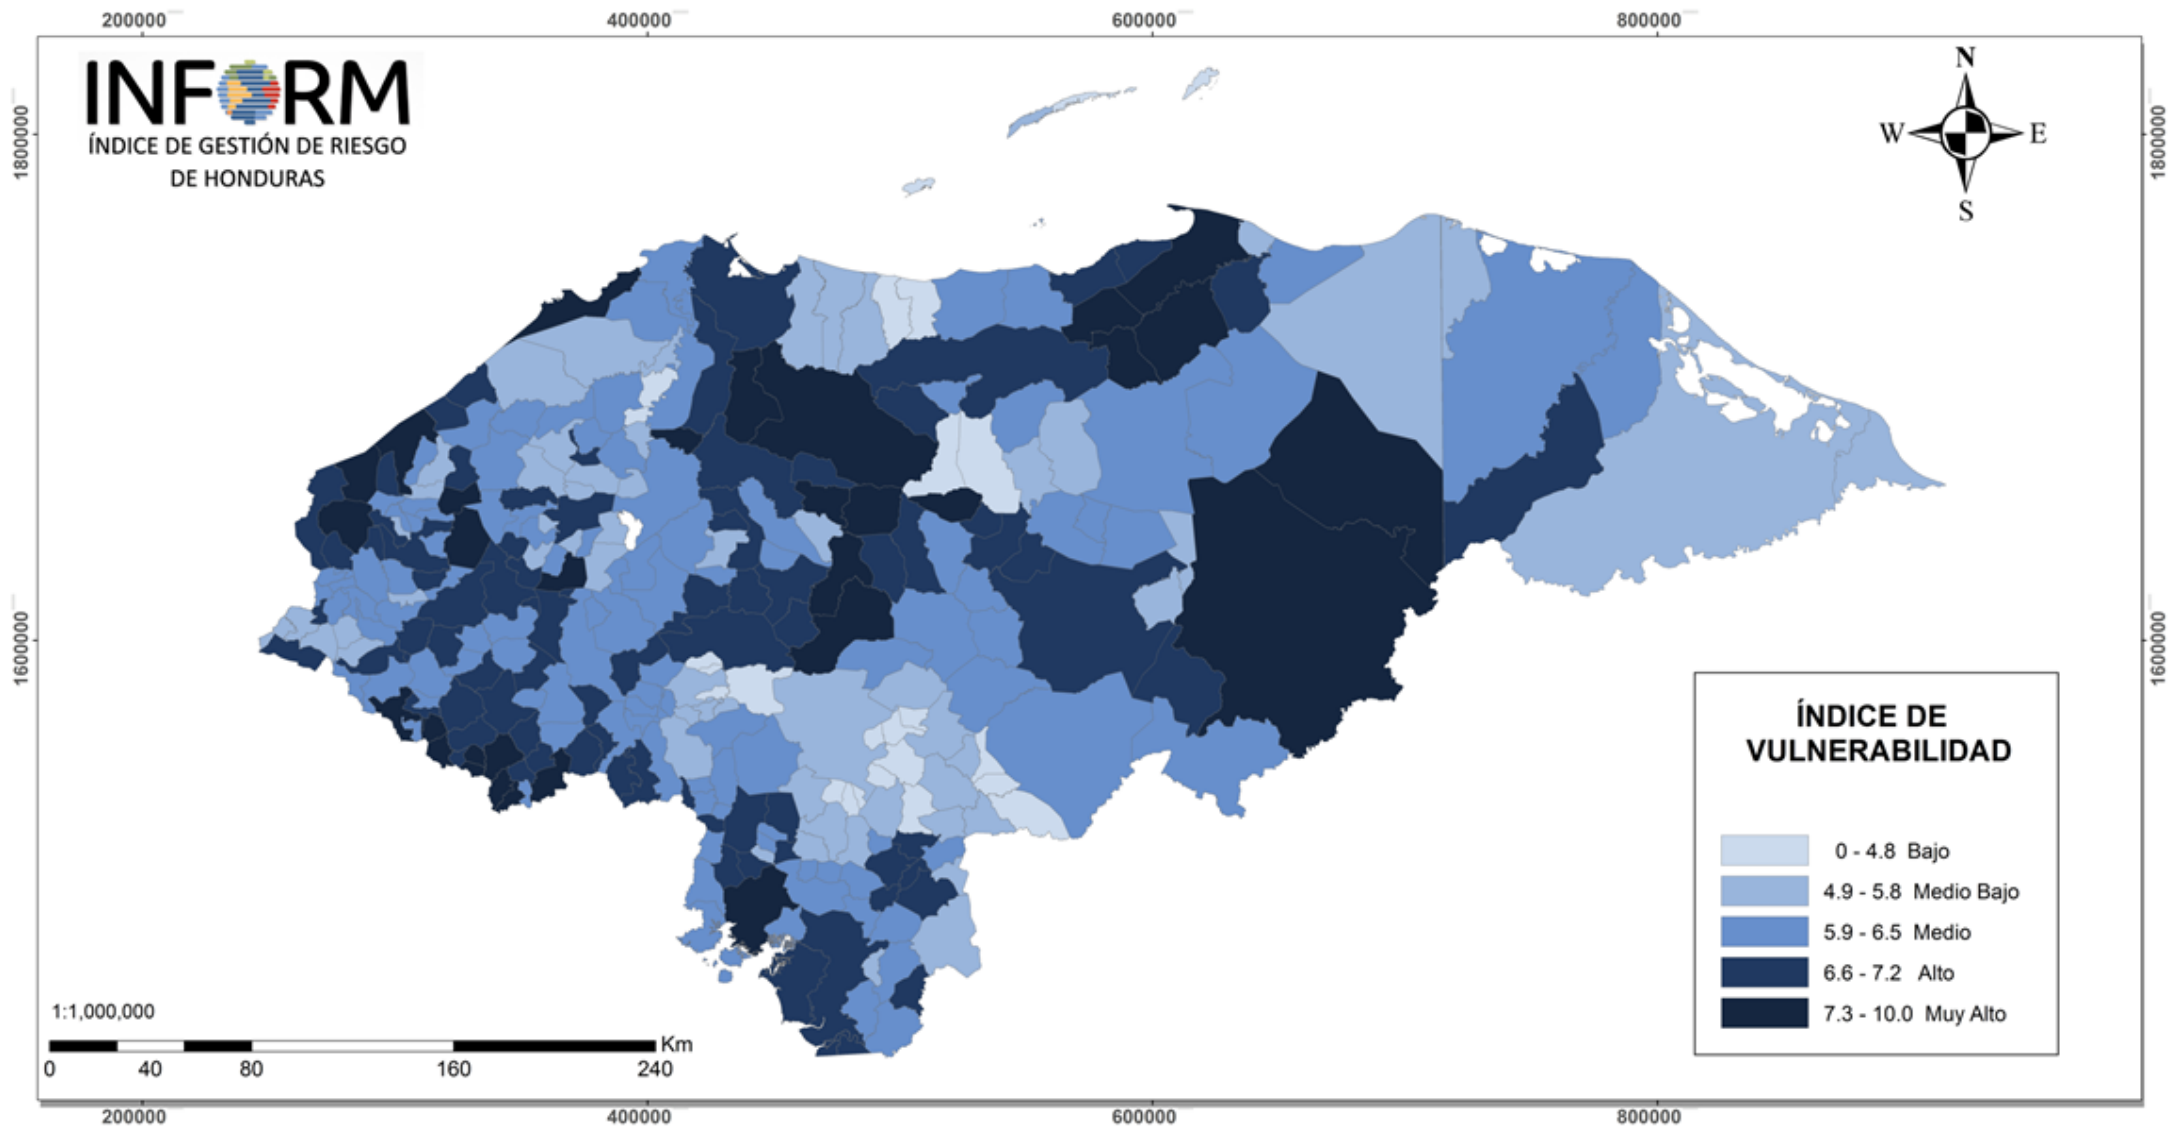

ÍNDICE DE PELIGRO Y EXPOSICIÓN DEL INFORM HONDURAS

Fecha: Marzo , 2018

Este mapa no representa opinión u aceptación oficial de UNICEF, Naciones Unidas, o de la Unión Europea y no se garantiza que esté libre de errores.

ÍNDICE DE VULNERABILIDAD DEL INFORM HONDURAS

Fecha: Marzo , 2018

Este mapa no representa opinión u aceptación oficial de UNICEF, Naciones Unidas, o de la Unión Europea y no se garantiza que esté libre de errores.

ÍNDICE DE FALTA DE CAPACIDAD DE RESPUESTA DEL INFORM HONDURAS

Fecha: Marzo , 2018

Este mapa no representa opinión u aceptación oficial de UNICEF, Naciones Unidas, o de la Unión Europea y no se garantiza que este libre de errores.

Unión Europea
Protección Civil y
Ayuda Humanitaria

UKaid
from the British people

ÍNDICE DE GESTIÓN DE RIESGO - INFORM HONDURAS

Fecha: Marzo, 2018

Este mapa no representa opinión u aceptación oficial de UNICEF, Naciones Unidas, o de la Unión Europea y no se garantiza que esté libre de errores.